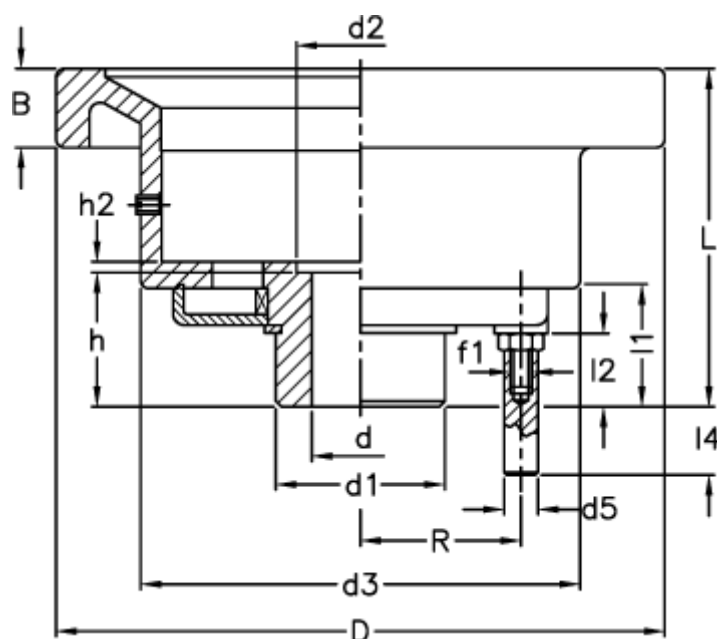

Varenummer: 2307028502  
Beskrivelse: E+G Håndhjul  
VAD.80-PXX1-A10

## Mål

B	= 13	h	= 22.5
D	= 80	h2	= 3.5
d1	= 20	L	= 55.0
d2	= 20.5	l1	= 18.5
d3	= 56	l2	= 11.5
d5	= 6	l4	= 13.6
d H7	= 10	R	= 19.0
f1	= M4		